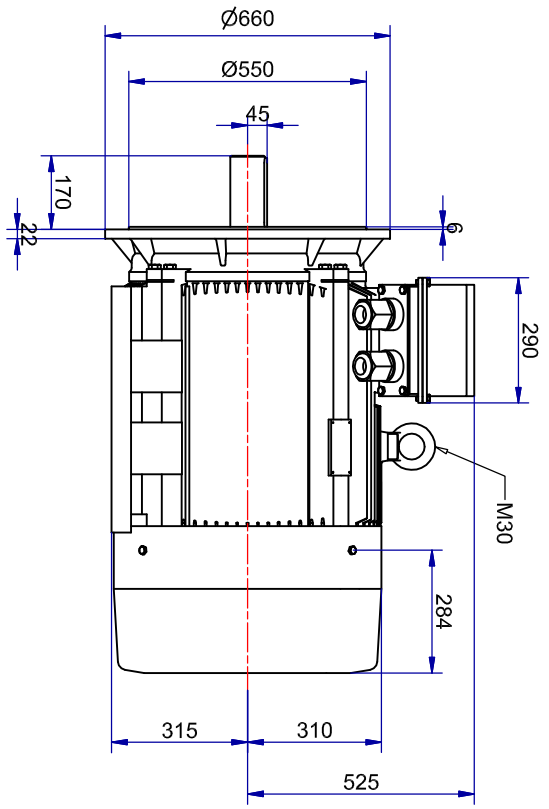

01-IP55-Cast Iron-IE2-315S B35-4_6

Shaft detail