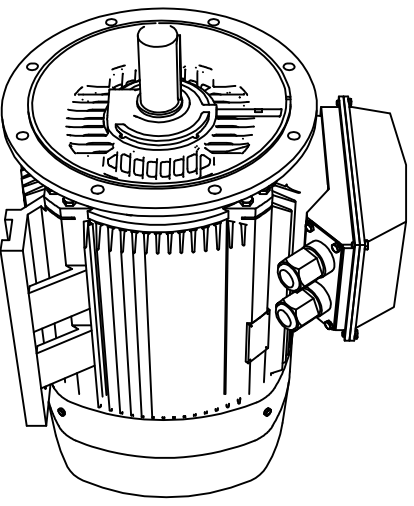

01-IP55-Cast Iron-IE2-315S B35-4_6

Shaft detail