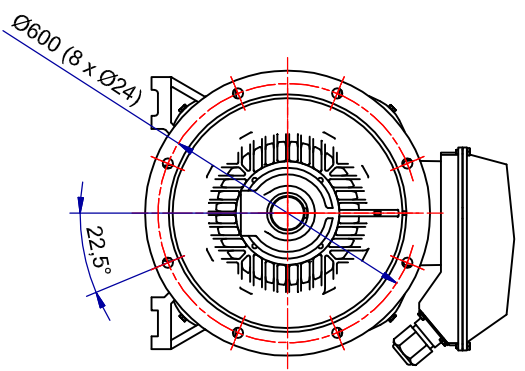

01-IP55-Cast Iron-IE2-315S B35-4_6

Shaft detail