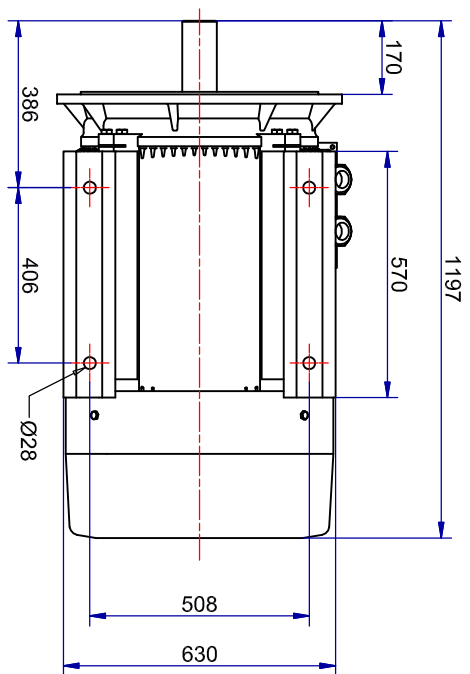

01-IP55-Cast Iron-IE2-315S B35-4_6

Shaft detail