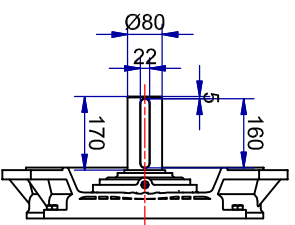

01-IP55-Cast Iron-IE2-315S B35-4_6

Shaft detail