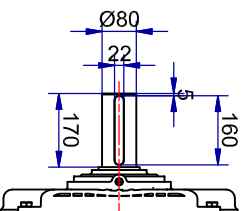

Shaft detail

01-IP55-Cast Iron-IE2-315S B3-4\_6