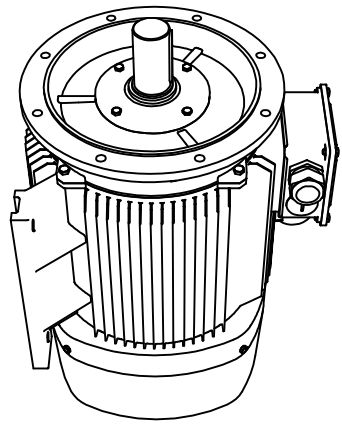

Shaft detail

01-IP55-Cast Iron-IE2-280S B35-4\_6