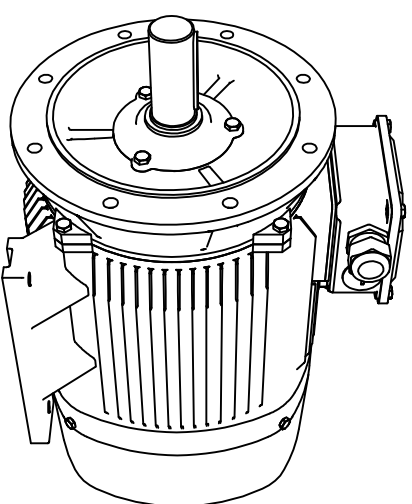

Shaft detail

01-IP55-Cast Iron-IE2-225S B35-4\_8