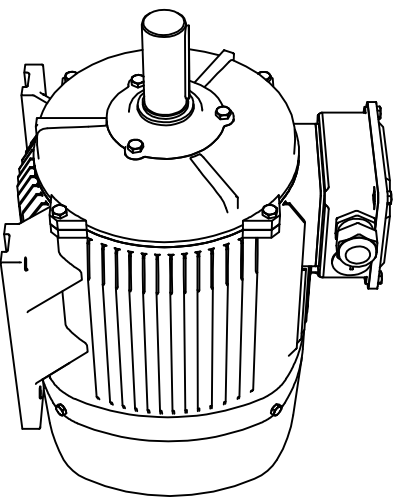

Shaft detail

01-IP55-Cast Iron-IE2-225S B3-4\_8