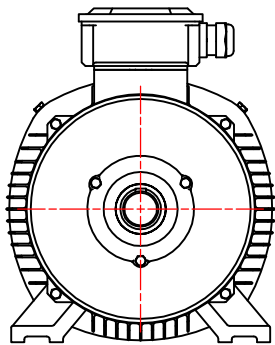

6 5 4 3 2 1

D

D

C

C

Shaft detail

B

B

A

A

01-IP55-Cast Iron-IE2-180L B3-4_8

6 5 4 3 2 1