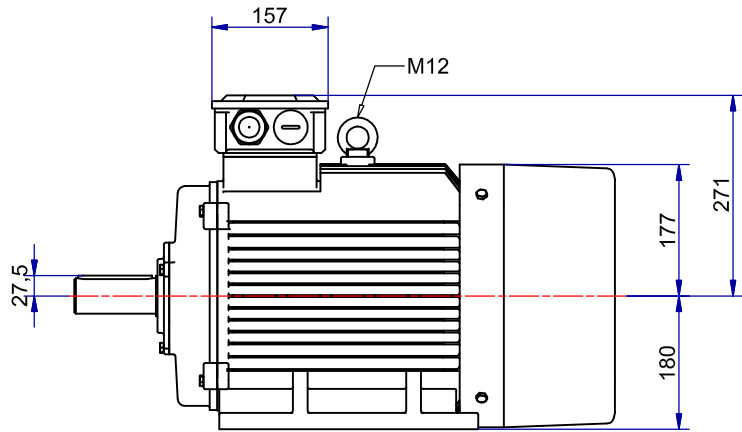

6 5 4 3 2 1

D

D

C

C

Shaft detail

B

B

A

A

01-IP55-Cast Iron-IE2-180L B3-4_8

6 5 4 3 2 1