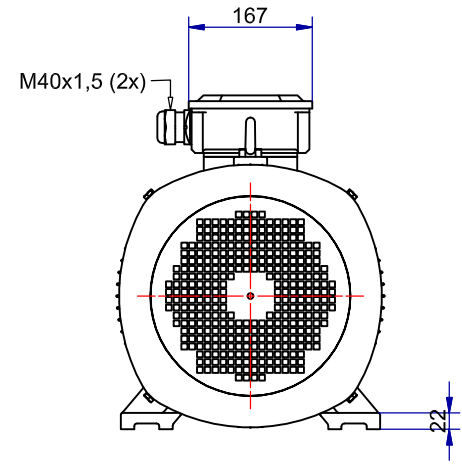

6 5 4 3 2 1

D

D

C

C

Shaft detail

B

B

A

A

01-IP55-Cast Iron-IE2-180L B3-4_8

6 5 4 3 2 1