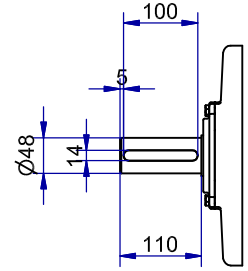

6 5 4 3 2 1

D

D

C

C

Shaft detail

B

B

A

A

01-IP55-Cast Iron-IE2-180L B3-4_8

6 5 4 3 2 1