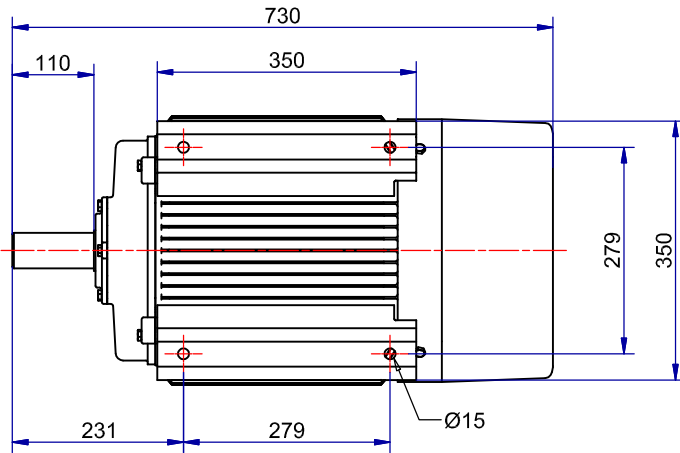

6 5 4 3 2 1

D

D

C

C

Shaft detail

B

B

A

A

01-IP55-Cast Iron-IE2-180L B3-4_8

6 5 4 3 2 1