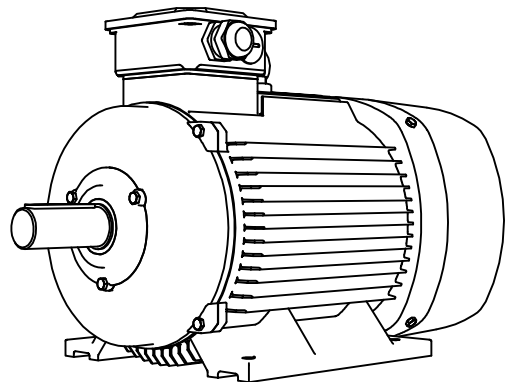

6 5 4 3 2 1

D

D

C

C

Shaft detail

B

B

A

A

01-IP55-Cast Iron-IE2-180L B3-4_8

6 5 4 3 2 1