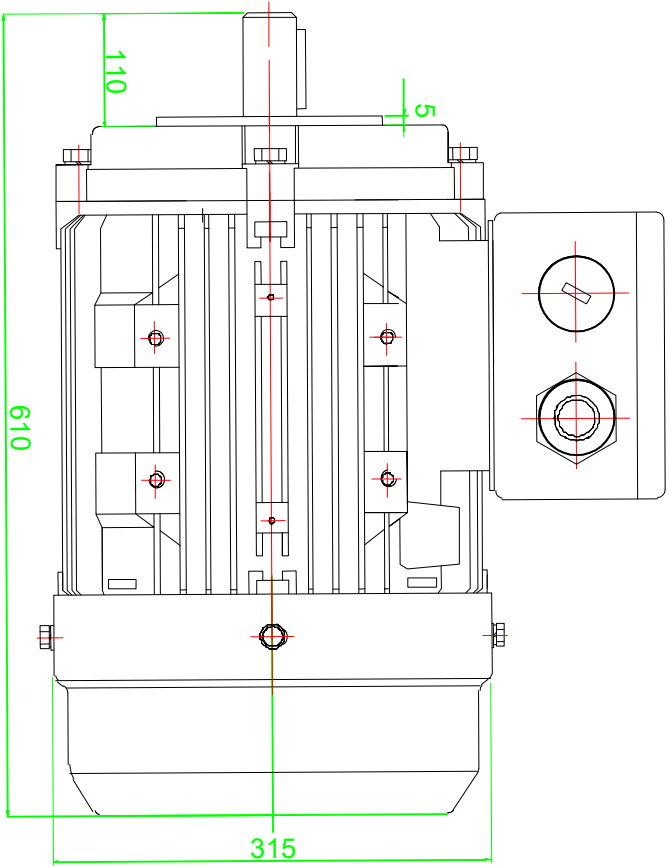

Aluminium-IE2-160M B14-2_8