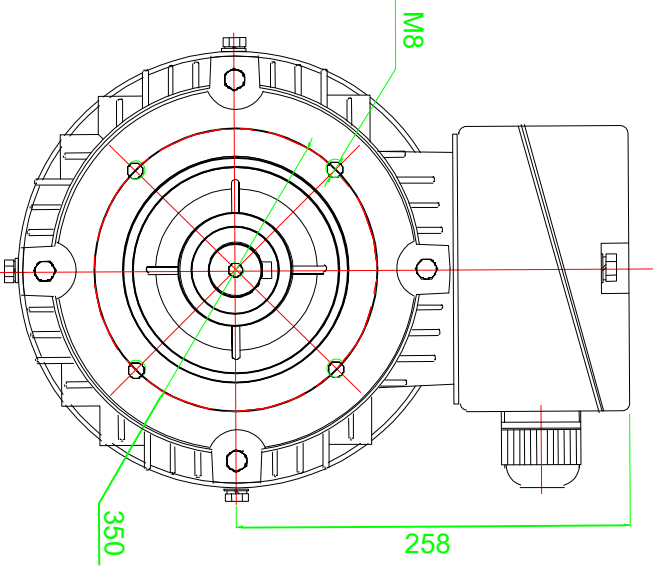

Aluminium-IE2-160M B14-2_8