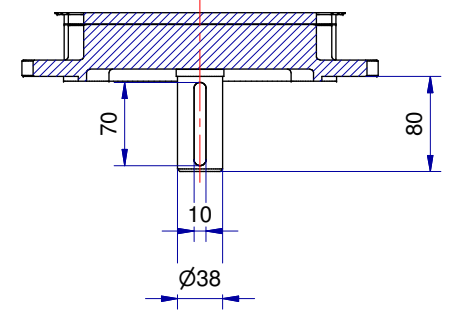

Shaft detail

01-IP55-Cast Iron-IE2-132M V1-2_8